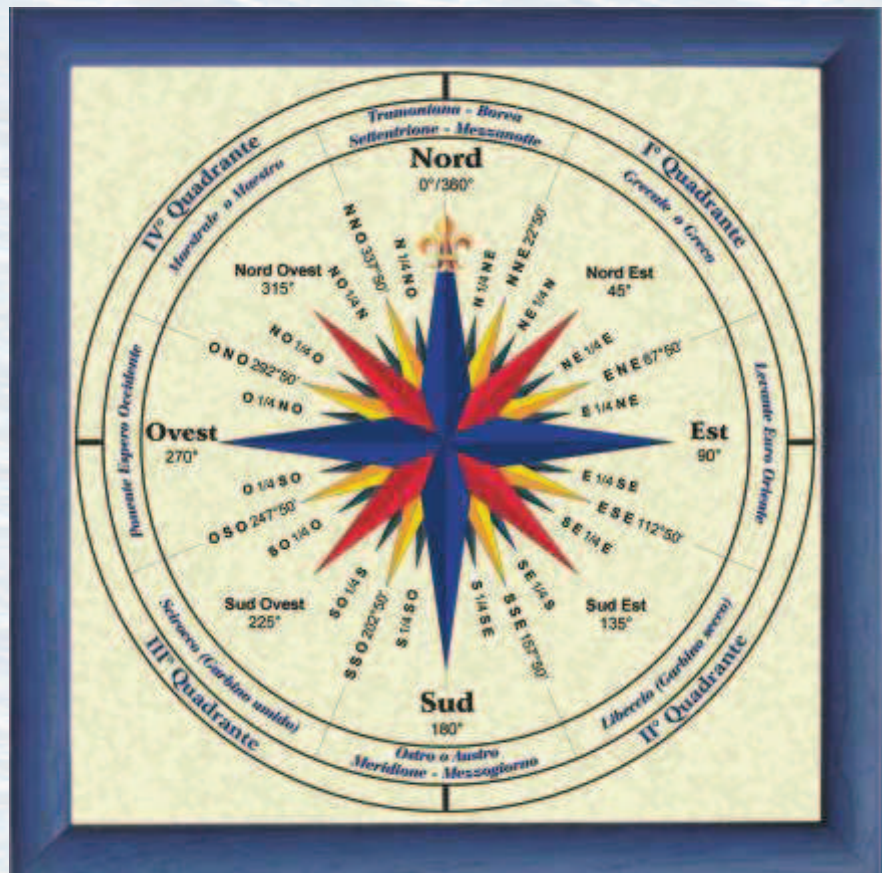

L. 28.5 x l. 11 x A. 20 cm
Peso 1.65 Kg

La cultura marinara d'arredo

Una nuova collezione di quadri d'arredo direttamente ispirati dal codice internazionale dei segnali marittimi con bandiere in movimento, il loro significato e la corrispondenza con il codice Morse contornati da una cornice millimetrata che indica le nostre latitudine e longitudine tutt'ora presenti nella cartografia nautica

Pennelli numerici e altri segnali
DA PN Quadro h. 37 x L. 12 cm
DA PN STA Stampa h. 35 x L. 10 cm

Segnali comunemente utilizzati in regate
DA SR Quadro h. 37 x L. 12 cm
DA SR STA Stampa h. 35 x L. 10 cm

Codice Internazionale dei segnali e codice Morse

DA CI Quadro h. 32 x L. 22 cm

DA CI STA Stampa h. 30 x L. 20 cm

DA AB Appendi-chiavi Bentornato Quadro h. 12 x L. 23 cm

Rosa dei Venti

DA RV Quadro h. 32 x L. 32 cm